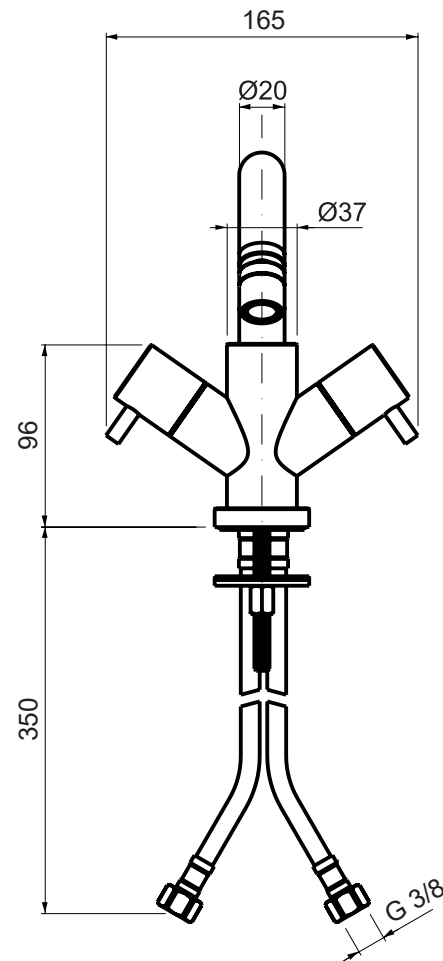

OIOLI
RUBINETTERIE

e-mail: mattia@oioli.com
 Via Pul Stretta, 10/12
 28024 Gozzano (No) Italy
 Tel. 0322 956338
 Fax 0322 912094

DATA	01/06/2023	VERSIONE	PROGETTO	SCALA	CODICE DISEGNO	
DISEGNATORE				1:4		
DESCRIZIONE						ARTICOLO
MISCELATORE BIDET SENZA SCARICO MICRO						MIBT075RO