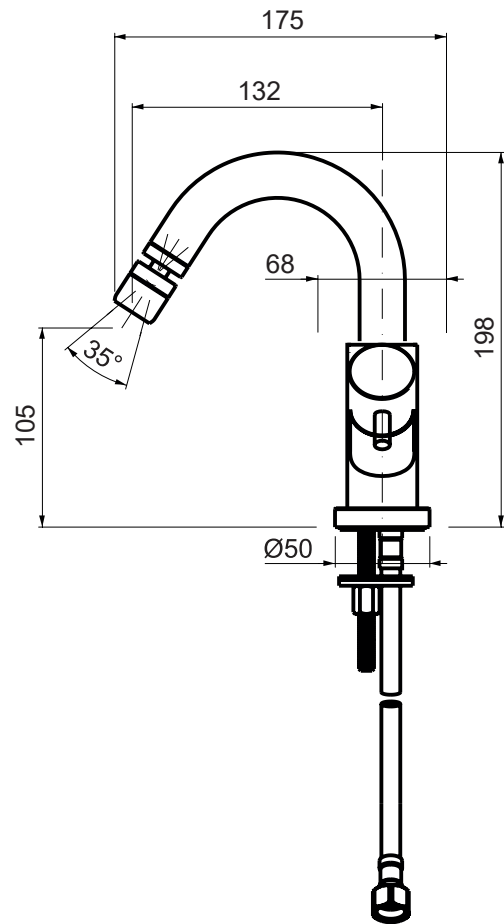

OIOLI
RUBINETTERIE

e-mail: mattia@oioli.com
 Via Pul Stretta, 10/12
 28024 Gozzano (No) Italy
 Tel. 0322 956338
 Fax 0322 912094

DATA	01/06/2023	VERSIONE	PROGETTO	SCALA	CODICE DISEGNO	
DISEGNATORE				1:4		
DESCRIZIONE						ARTICOLO
MISCELATORE BIDET SENZA SCARICO MICRO						MIBT075RO